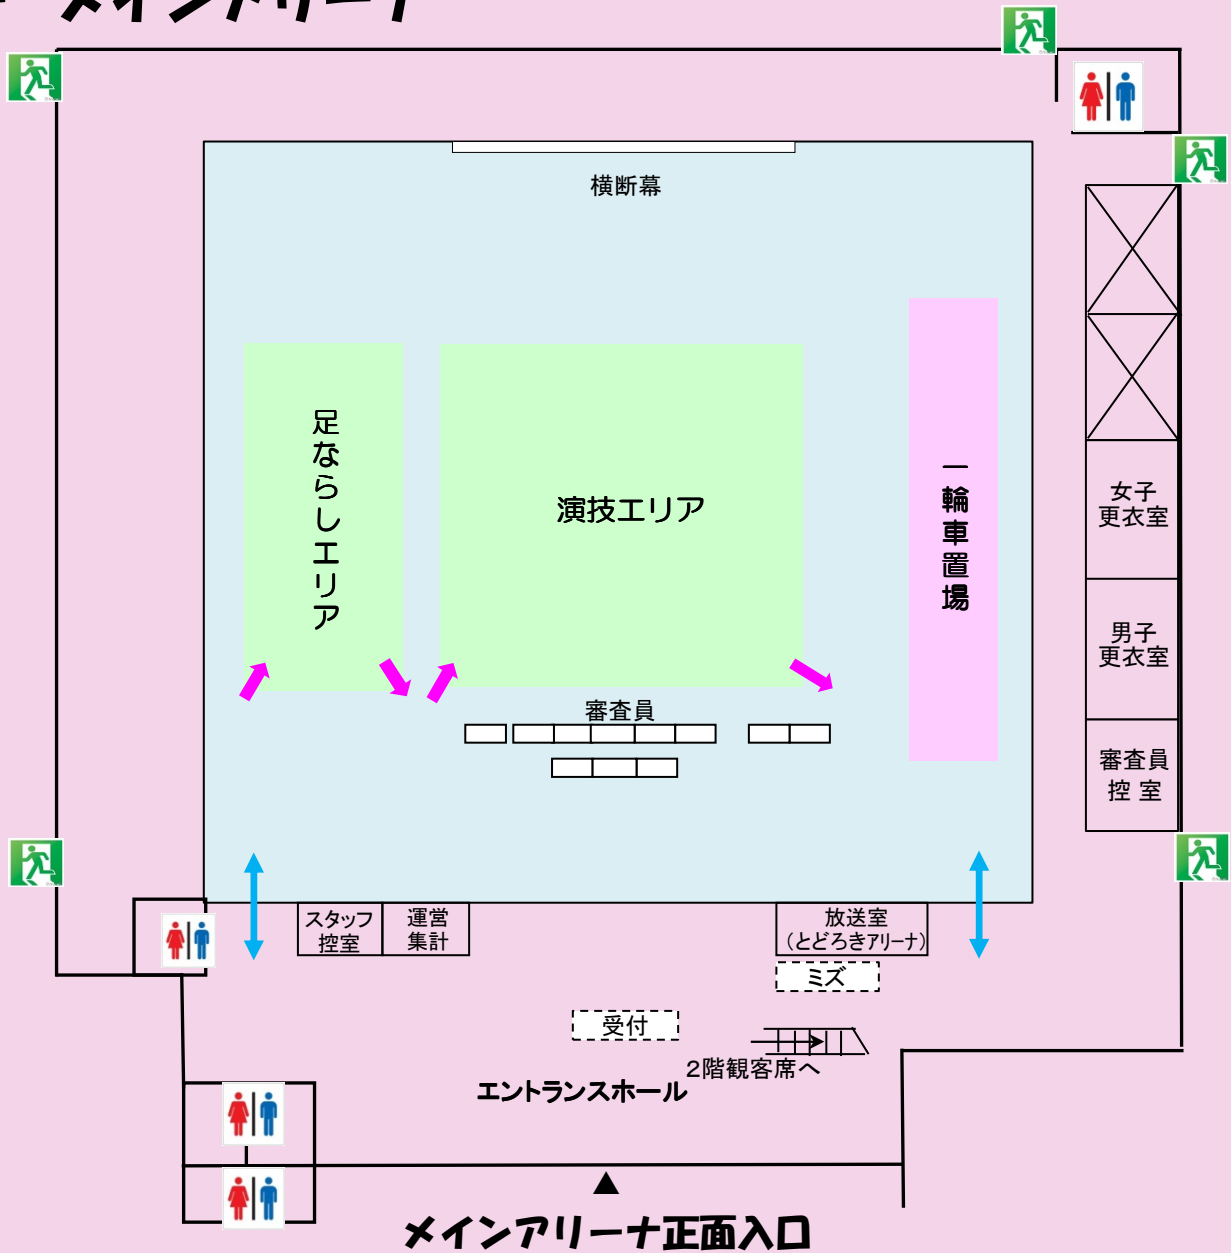

会場図

1F メインアリーナ

9:30~13:30
ミス(株)が会場エントランスホールにて商品を展示しております。
この機会にぜひご覧ください。