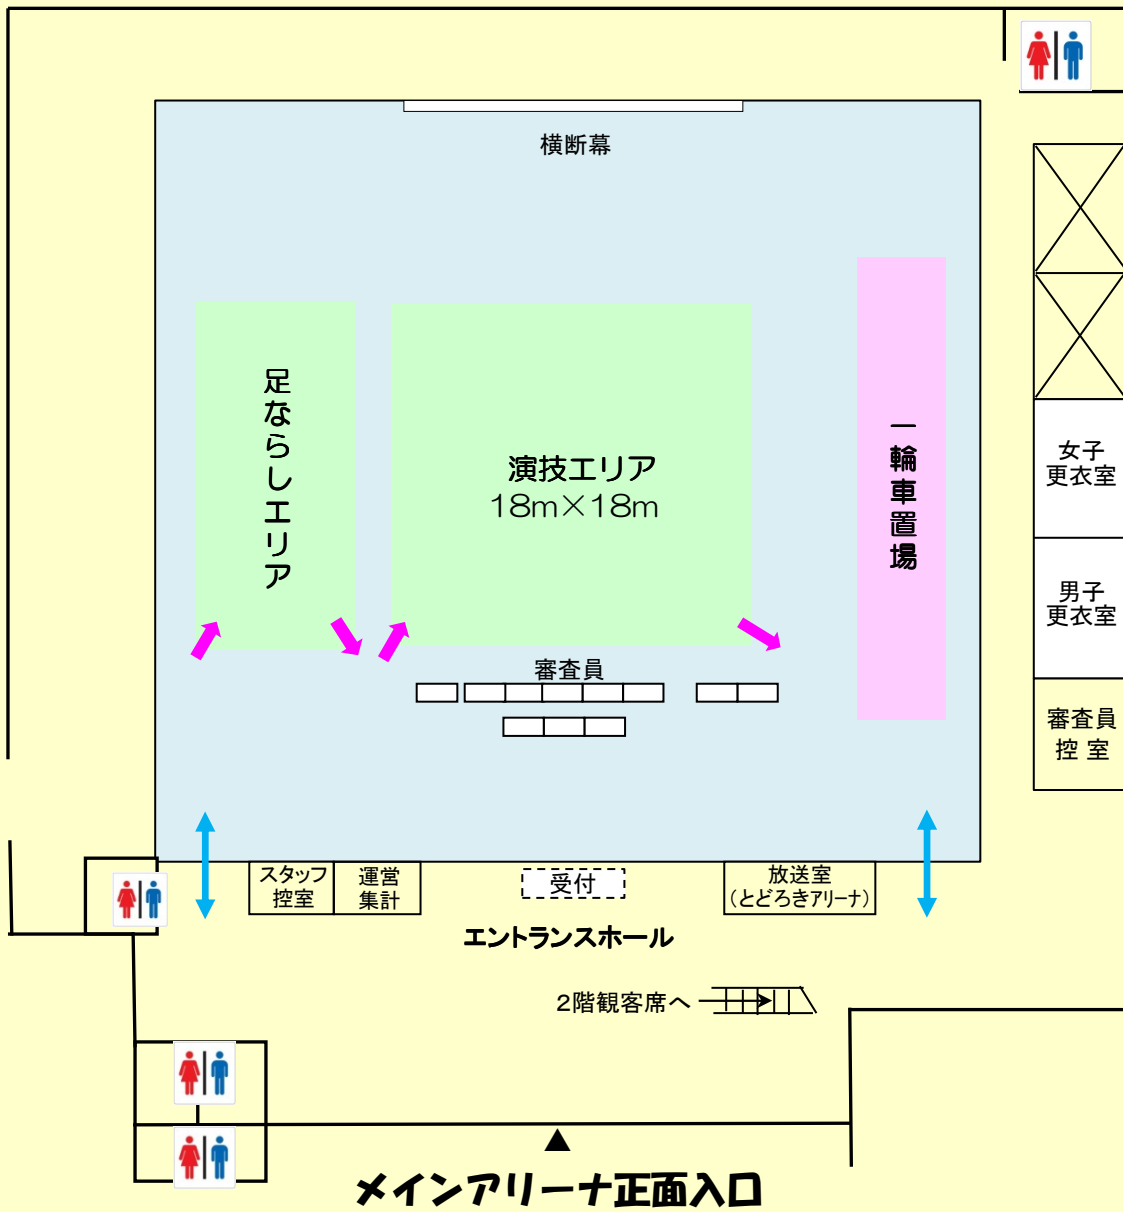

会場図

1F メインアリーナ

ジュニアソロ・ペアー輪車競技大会サイト
<https://sites.google.com/site/unisolopair/>

ジュニアソロ・ペアー輪車競技大会オフィシャル写真集サイト
<http://kaleida.p1.bindsite.jp/unisolopair/index.html>