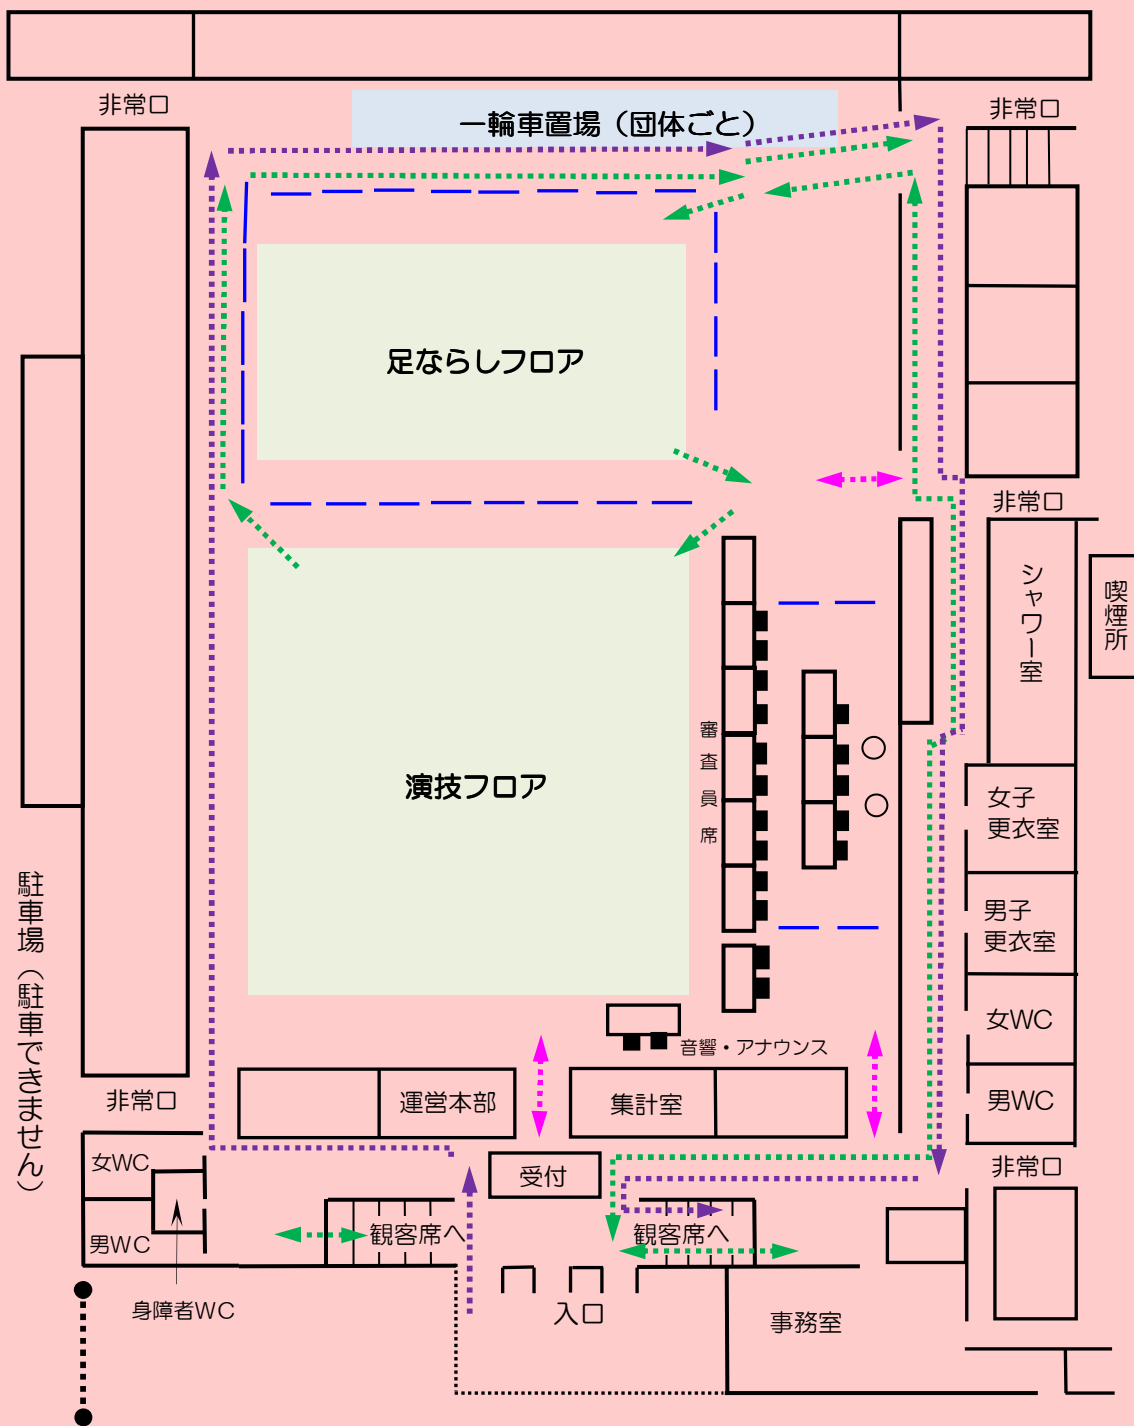

川崎市体育館1F 平面図

- 朝、一輪車を置き場に置き、観客席に移動する選手の動線 ----->
- 観客席から足ならしに移動する選手の動線 ----->
- スタッフ以外通行止め ----->