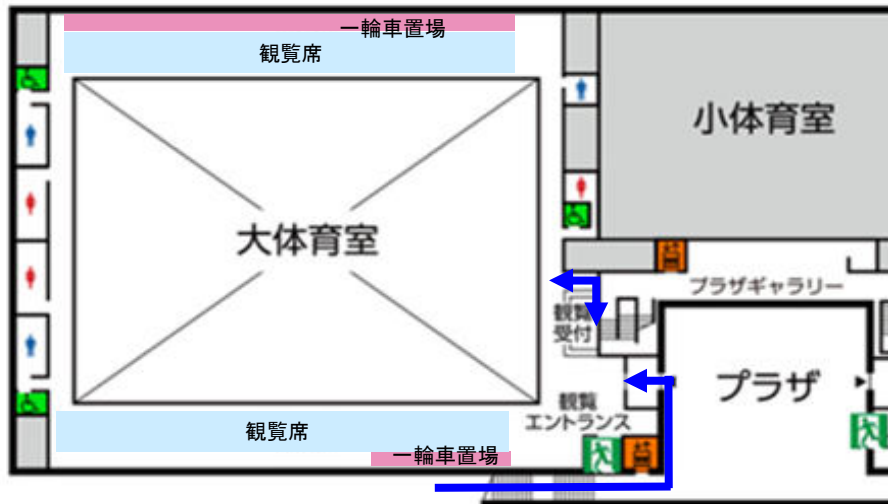

大会長	山田 誠司	審査員	古田 祐実 (中央林間一輪車クラブ)
大会実行委員長	津久井 創		友利 彩乃 (船橋一輪車協会)
大会実行委員会	中央林間一輪車クラブ		松良 麻衣 (IEG一輪車クラブ)
	麻生一輪車クラブ		今井勇太郎 (ユニサイクル スマイル)
	茅ヶ崎一輪車協会湘南支部		浦島 彩音 (一輪車クラブひの)
	茅ヶ崎梅田めりーごーらんど		阿部 祐菜 (茅ヶ崎梅田めりーごーらんど)
	藤沢北部一輪車クラブ		星野 美波 (枅形一輪車クラブ)

カルッツかわさき 館内案内図

2階

(観覧席・一輪車置場)

- ◆ 出入りは2階プラザのみ、土足厳禁
- ◆ プラザは、ホールと共用なので、アップ・振り練には使わない
- ◆ 一輪車は、クラブごとに置場に整列
- ◆ 演技中の離着席・移動 禁止
- ◆ 飲食は昼食と水分補給のみ、観覧席で 会話は控える

1階

(足慣らし・演技エリア)

- ◆ 1階出入口は使用不可
- ◆ 通路が狭いので、密にならないよう気をつける
- ◆ 床に傷がつく可能性のあるものはフロアに持込み禁止
- ◆ 選手のみ、フタつき飲料の持込み可
- ◆ 選手は、足慣らし直前にマスクをはずし、演技終了後、退場口でマスク着用
(その間マスクはクラブ責任者がマスク入れで保管してください。演技終了後すぐに選手がマスクを着用できるよう、退場口で待機してください。)
- ◆ 館内(ビデオ席以外)の動画・写真撮影禁止