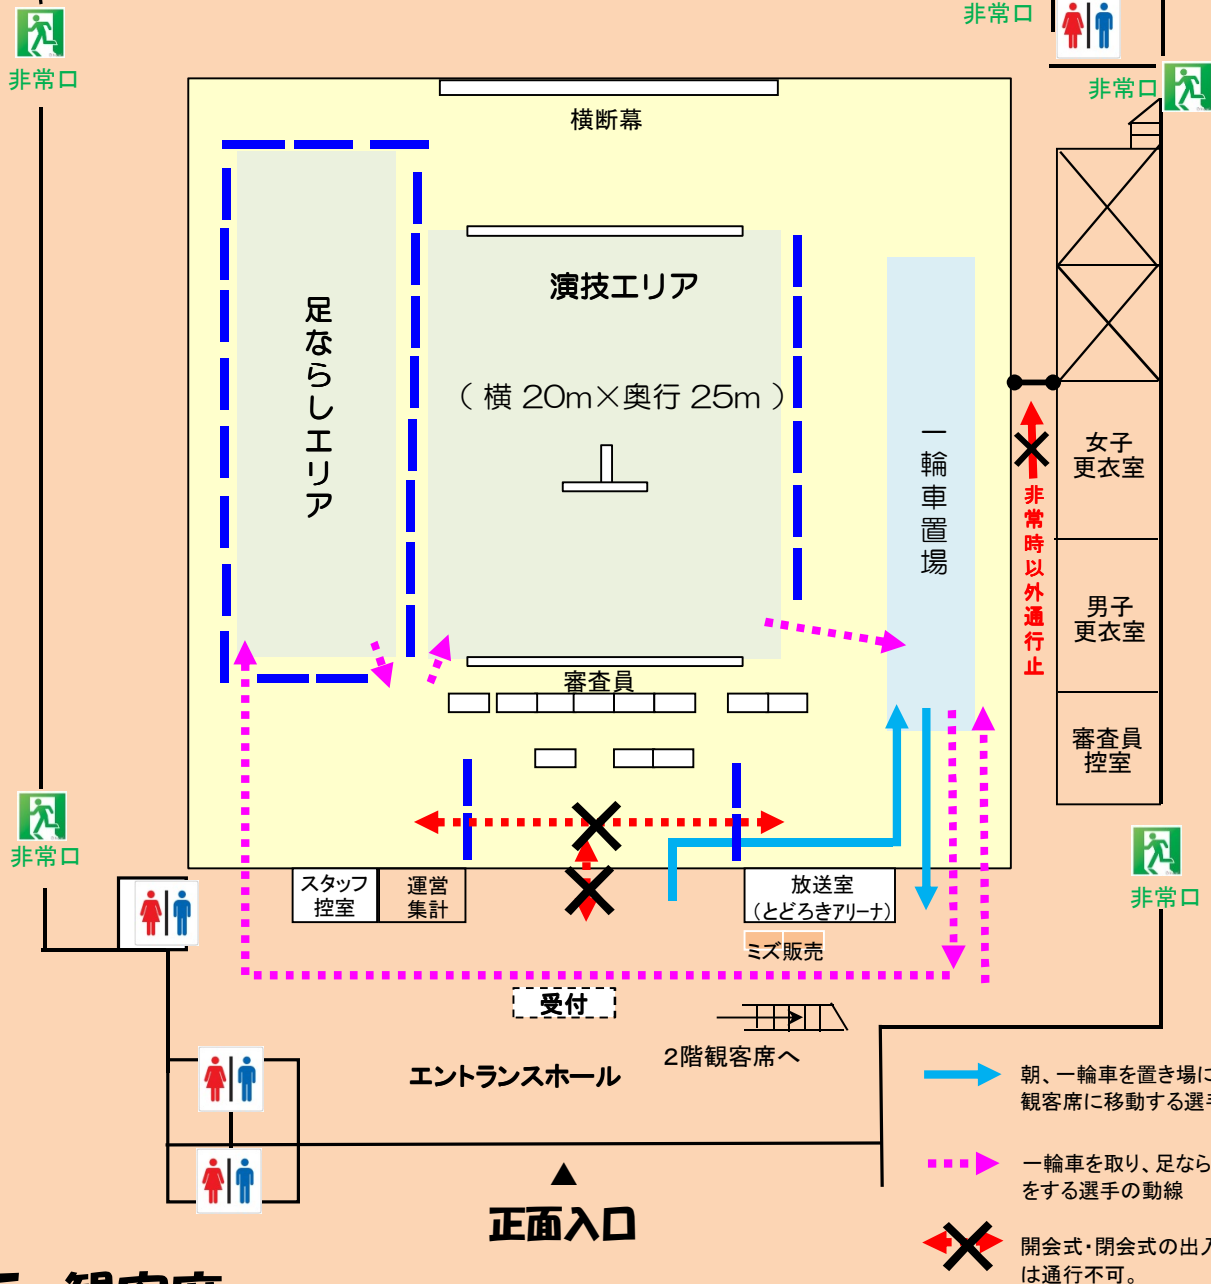

ジュニアソロ・ペア輪車競技大会サイト
<https://sites.google.com/site/unisolopair/>

ジュニアソロ・ペア輪車競技大会 オフィシャル写真集サイト
<http://kaleida1.p2.weblife.me//unisolopair/>

会場図

1F メインアリーナ

- 朝、一輪車を置き場に置き、観客席に移動する選手の動線
- - - 一輪車を取り、足ならし・演技をする選手の動線
- - - X 開会式・閉会式の出入り以外は通行不可。